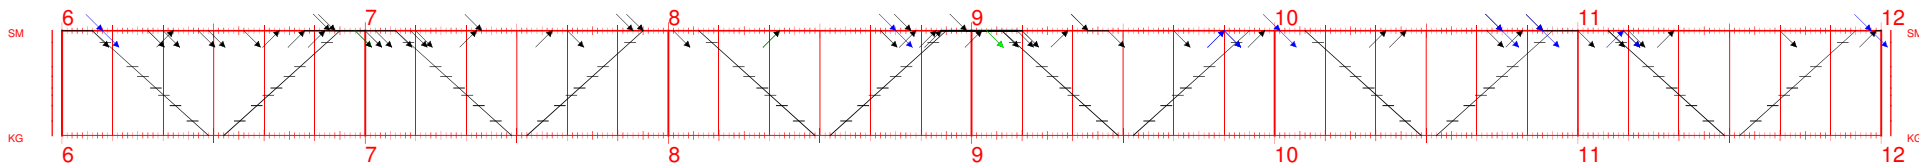

18 II.

06:00 - 12:00

2020.XII.13-tól 2021.XII.11-ig

Nyomtatva: 2020-09-03 11:23:30

Szombathely - Kőszeg

SZÉLVÉNYEK	TÁVOLSÁGOK	JELZŐK	
0-00	1,9	SZOMBATHELY Kámon mh.	
0-00	4,0		Gencsapáti alsó mh.
0-00	1,6		Gencsapáti felső mh.
0-00	1,9		Gyöngyösfalu mh.
0-00	1,2		Lukácsháza alsó mh.
0-00	1,7		Lukácsháza mh.
0-00	2,5		Kőszegfalva mh.
0-00	2,4	Kőszeg	

18 III.

12:00 - 18:00

2020.XII.13-tól 2021.XII.11-ig

Nyomtatva: 2020-09-03 11:23:30

Szombathely - Kőszeg

SZÉLVÉNYEK	TÁVOLSÁGOK	JELZŐK	
0-00	1,9	SZOMBATHELY Kámon mh.	
0-00	4,0		Gencsapáti alsó mh.
0-00	1,6		Gencsapáti felső mh.
0-00	1,9		Gyöngyösfalu mh.
0-00	1,2		Lukácsháza alsó mh.
0-00	1,7		Lukácsháza mh.
0-00	2,5		Kőszegfalva mh.
0-00	2,4	Kőszeg	